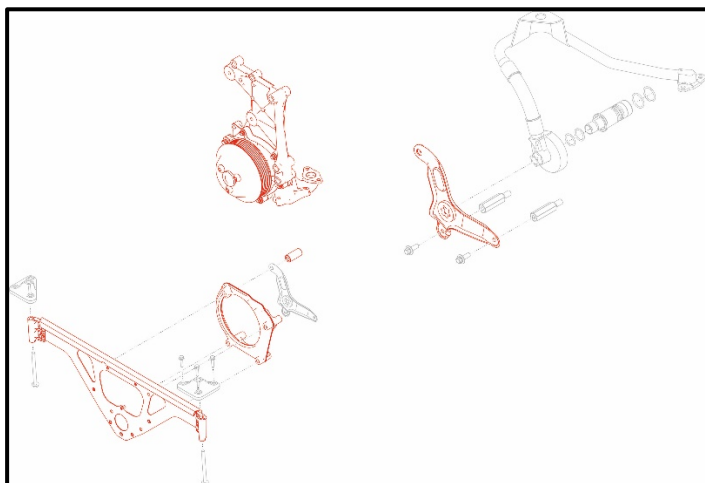

Technische Information

Technical Information

11/2018

911 GT3 Cup (991)

Motorenteile

Engine parts

Fahrzeug / Vehicle:

911 GT3 Cup (991 II)

Bauteil / Part:

Verschiedene Motorenteile / Various engine parts

Modell / Model

ab 2017

Porsche Motorsport weist darauf hin, dass es im Zuge von Änderungen/Updates bzgl. verschiedener Motorenteile zu notwendigen Komponentenpaarungen kommt. Es dürfen nur die in der Teileliste aufgeführten Paarungen miteinander verwendet werden. Wenn ein einzelnes Bauteil auf einen neuen Stand gewechselt wird, sind aller weiteren Bauteile auch zu ersetzen, um die Komponentenpaarung zu erhalten. Kombination der Bauteile von unterschiedlichen Ständen führt zu fehlerhaften Einbaulagen und kann die Funktion der Komponenten beeinträchtigen.

1. Teileliste (alter Stand)

Pos	Sachnummer	Bezeichnung	Anzahl pro Fahrzeug
1	9A1.102.441.93	HALTEBLECH	1
2	9A1.106.039.02	Z WASSERPUMPENGEH.	1
3	9A1.375.014.9C	Z MOTORTRAEGER	1
4	9A1.375.236.04	ZWISCHENFLANSCH MOTORLAGERUNG	1
5	9A1.375.245.91	DISTANZHUELSE MOTORLAGERUNG	1

2. Parts list (Current version)

Pos	Part number	Name	Pieces per car
1	9A1.102.441.94	RETAINING PANEL	1
2	9A1.106.039.91	AS WATER-PUMP HOUS.	1
3	9A1.375.014.9D	AS ENGINE BRACKET	1
4	9A1.375.236.11	INTERMEDIATE FLANGE ENGINE SUSPENSION	1
5	9A1.375.245.02	SPACER SLEEVE ENGINE SUSPENSION	1