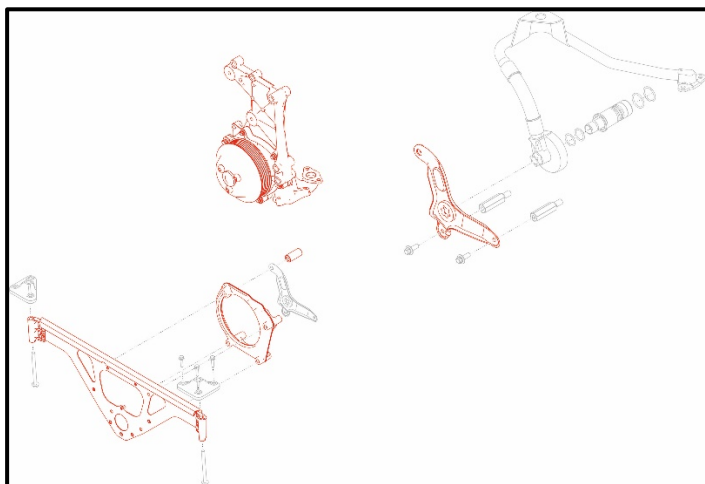

Porsche Motorsport informs that due to part changes/updates some components have to be used in combination. Only the combination of the parts listed below may be used together. Mixing of different part combinations might lead to wrong installation positions and part failures. If any of the parts has to be changed to the newer spec, the rest of the parts has to be exchanged to match the listed combination.

1. Parts list (Removed assembly)

Pos	Part number	Name	Pieces per car
1	9A1.102.441.93	RETAINING PANEL	1
2	9A1.106.039.02	AS WATER-PUMP HOUS.	1
3	9A1.375.014.9C	AS ENGINE BRACKET	1
4	9A1.375.236.04	INTERMEDIATE FLANGE ENGINE SUSPENSION	1
5	9A1.375.245.91	SPACER SLEEVE ENGINE SUSPENSION	1

2. Parts list (Current version)

Pos	Part number	Name	Pieces per car
1	9A1.102.441.94	RETAINING PANEL	1
2	9A1.106.039.91	AS WATER-PUMP HOUS.	1
3	9A1.375.014.9D	AS ENGINE BRACKET	1
4	9A1.375.236.11	INTERMEDIATE FLANGE ENGINE SUSPENSION	1
5	9A1.375.245.02	SPACER SLEEVE ENGINE SUSPENSION	1